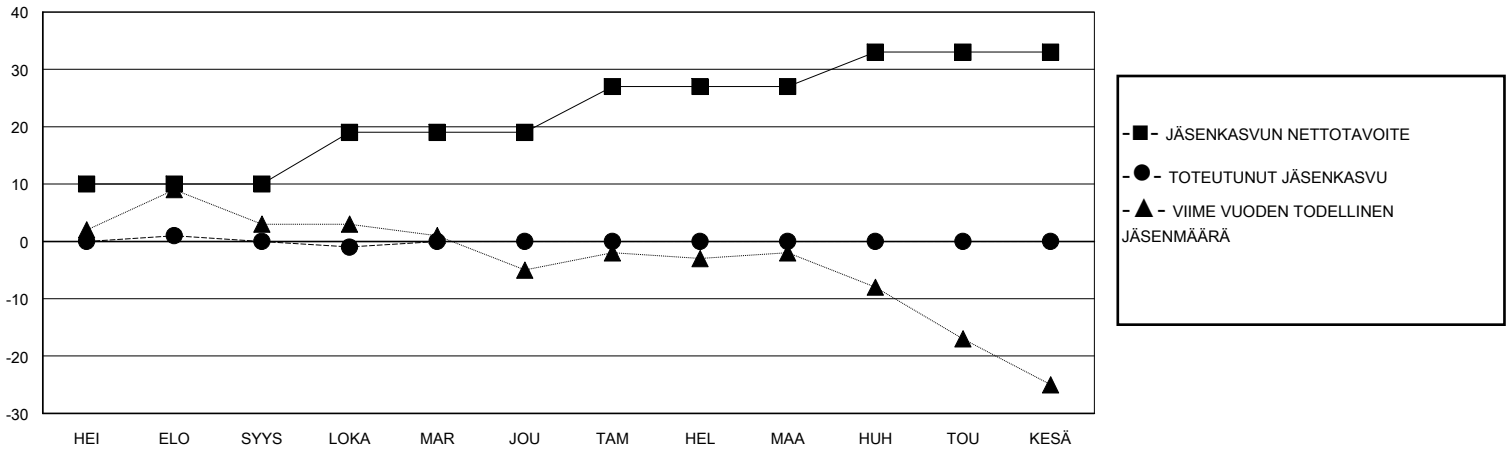

# MONTHLY MEMBERSHIP PROGRESS REPORT

District 107 B

Results as of: 10/31/2024

GMT:

SIJAINTI FINLAND

GMT VAALIPIIRI

Klubit				jäsentä			
TULOKSET 2024-2025				TULOKSET 2024-2025			
NELJÄNNES	UUDEN KLUBIN TAVOITE	UUDET KLUBIT	LOPETETUT KLUBIT	NELJÄNNES	JÄSENKASVUN NETTOTAVOITE	TOTEUTUNUT JÄSENKASVU	POISTETUT JÄSENET (mukaan lukien siirrot)
HEI/ELO/SYYS	0	0	0	HEI/ELO/SYYS	10	7	6
LOKA/MAR/JOU	1	0	0	LOKA/MAR/JOU	9	3	4
TAM/HEL/MAA	0	0	0	TAM/HEL/MAA	8	0	0
HUH/TOU/KESÄ	0	0	0	HUH/TOU/KESÄ	6	0	0

TAVOITTEET JA UUDET KLUBIT, KUMULATIIVINEN

TAVOITTEET JA JÄSENET, KUMULATIIVINEN

LAKKAUTETUT KLUBIT: 0

6 CLUBS OF 41 LISÄNNYT YHDEN TAI USEAMMAN UUTTA JÄSENTÄ

SUKUPUOLIJAKAUMA

MIES 593 (74.50%)  
NAINEN 203 (25.50%)