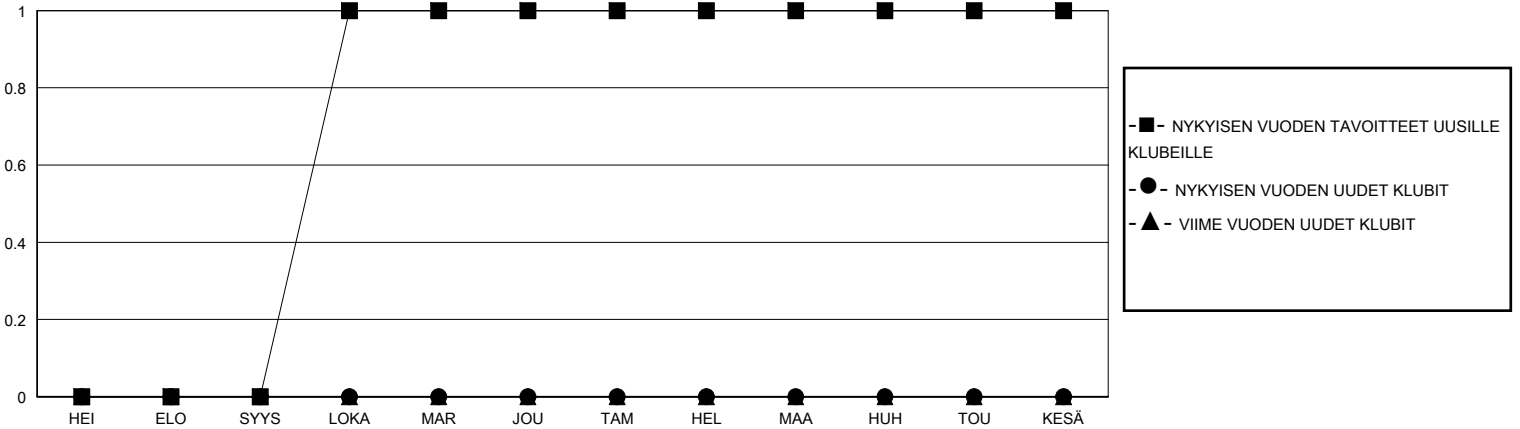

# MONTHLY MEMBERSHIP PROGRESS REPORT

District 107 B

Results as of: 10/31/2024

GMT:

SIJAINTI FINLAND

GMT VAALIPIIRI

Klubit				jäsentä			
TULOKSET 2024-2025				TULOKSET 2024-2025			
NELJÄNNES	UUDEN KLUBIN TAVOITE	UUDET KLUBIT	LOPETETUT KLUBIT	NELJÄNNES	JÄSENKASVUN NETTOTAVOITE	TOTEUTUNUT JÄSENKASVU	POISTETUT JÄSENET (mukaan lukien siirrot)
HEI/ELO/SYYS	0	0	0	HEI/ELO/SYYS	10	7	6
LOKA/MAR/JOU	1	0	0	LOKA/MAR/JOU	9	3	4
TAM/HEL/MAA	0	0	0	TAM/HEL/MAA	8	0	0
HUH/TOU/KESÄ	0	0	0	HUH/TOU/KESÄ	6	0	0

TAVOITTEET JA UUDET KLUBIT, KUMULATIIVINEN

TAVOITTEET JA JÄSENET, KUMULATIIVINEN

LAKKAUTETUT KLUBIT: 0

6 CLUBS OF 41 LISÄNNYT YHDEN TAI USEAMMAN UUTTA JÄSENTÄ

SUKUPUOLIJAKAUMA

MIES 593 (74.50%)  
NAINEN 203 (25.50%)